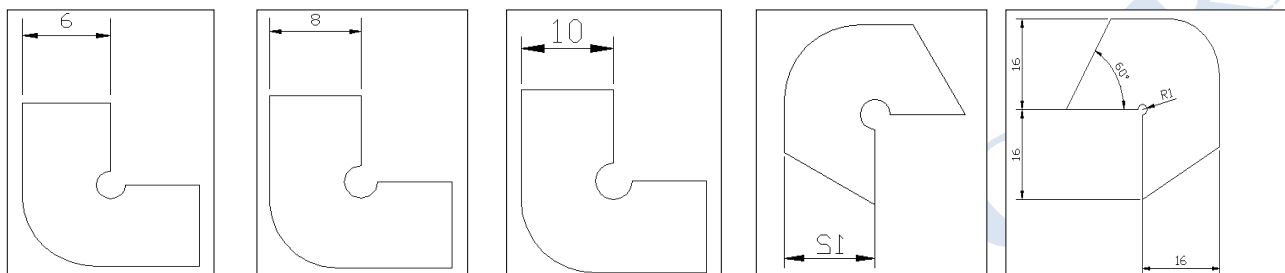

## STECCHHE D'ANGOLO

Sezione[mm]	Colore	Lungh. [mm]	Peso lineare [Kg/m]	Pacco std. [pz.]
<b>6x6</b>	Naturale	2.500	0.170	50
<b>7x7</b>	Naturale	2.500	0.190	50
<b>8x8</b>	Naturale	2.500	0.295	25
<b>10x10</b>	Naturale	2.500	0.470	15
<b>12x12</b>	Naturale	2.500	0.550	15
<b>16x16</b>	Naturale	2.500	0.980	15

-DISPONIBILI IN QUALSIASI LUGHEZZA O TAGLIATI A MISURA SECONDO SPECIFICHE RICHIESTE.