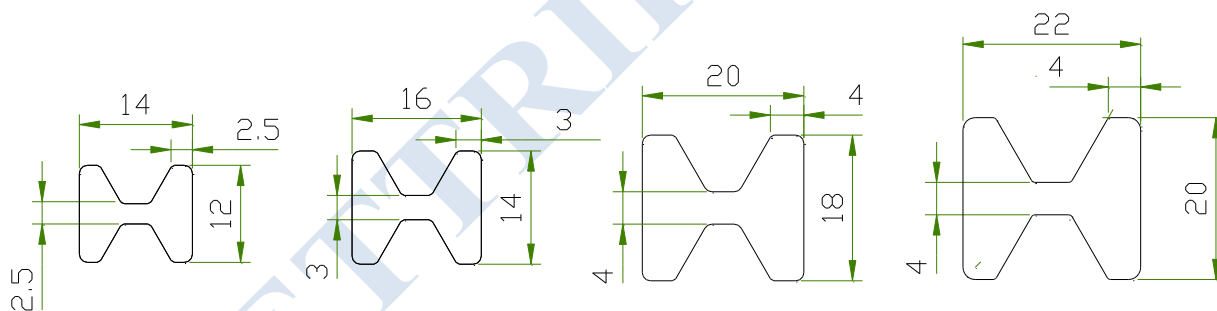

DOG BONE

Descrizione [mm]	Colore	Lungh. [mm]	Peso lineare [Kg/m]	Pacco std. [pz.]
8x6 sp 3	Naturale	2.500	72	50
10x8 sp 4	Naturale	2.500	112	50
12x10 sp 5	Naturale	2.500	173	50
13x10 sp 5	Naturale	2.500	180	50
14x10 sp 5	Naturale	2.500	200	50
15x10 sp 4	Naturale	2.500	200	50
16x12 sp 6	Naturale	2.500	265	25
16x13 sp 6,5	Naturale	2.500	270	25
18x14 sp 7	Naturale	2.500	340	25
20x16 sp 8	Naturale	2.500	465	15
24x16 sp 8	Naturale	2.500	550	15

Dogbone esecuzione "RINFORZATA"

Descrizione [mm]	Colore	Lungh. [mm]	Peso lineare [Kg/m]	Pacco std. [pz.]
14x12 sp2,5	Naturale	2.500	185	50
16x14 sp3	Naturale	2.500	270	25
18x16 sp3	Naturale	2.500	330	25
22x20 sp4	Naturale	2.500	510	15