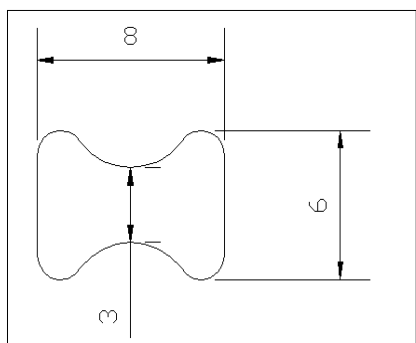

DOG BONE

Descrizione [mm]	Colore	Lungh. [mm]	Peso lineare [Kg/m]	Pacco std. [pz.]
8x6 sp 3	Naturale	2.500	72	50
10x8 sp 4	Naturale	2.500	112	50
12x10 sp 5	Naturale	2.500	173	50
13x10 sp 5	Naturale	2.500	180	50
14x10 sp 5	Naturale	2.500	200	50
15x10 sp 4	Naturale	2.500	200	50
16x12 sp 6	Naturale	2.500	265	25
16x13 sp 6,5	Naturale	2.500	270	25
18x14 sp 7	Naturale	2.500	340	25
20x16 sp 8	Naturale	2.500	465	15
24x16 sp 8	Naturale	2.500	550	15

Dogbone esecuzione "RINFORZATA"

Descrizione [mm]	Colore	Lungh. [mm]	Peso lineare [Kg/m]	Pacco std. [pz.]
14x12 sp2,5	Naturale	2.500	185	50
16x14 sp3	Naturale	2.500	270	25
18x16 sp3	Naturale	2.500	330	25
22x20 sp4	Naturale	2.500	510	15